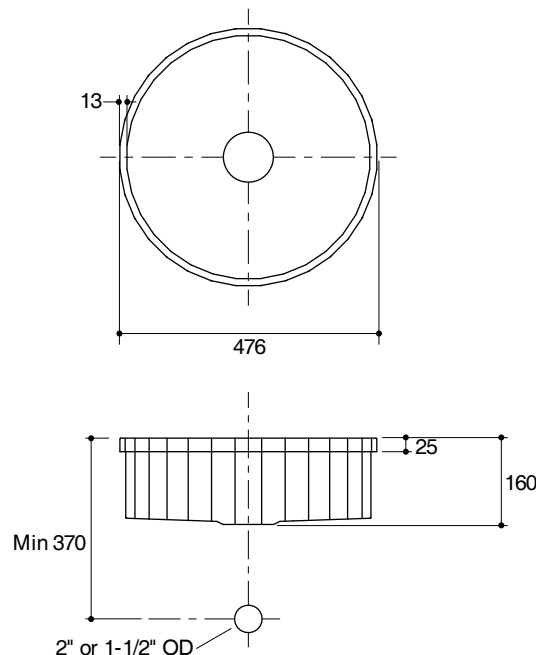

Codes/Standards Applicable

Specified model meets or exceeds the following:

- ANSI A112.19.3M/CSA B45.4

Installation Notes

Install this product according to the installation guide.

Technical Information

Fixture:	
Basin area	451 mm
Water depth	152 mm
Drain hole	38 or 51 mm (1-1/2" or 2")
*Approximate measurements for comparison only.	

Dimensions are approximate.

Unit: mm

Product Diagram

อ่างล้างจาน K-3674X

คุณลักษณะ

- ผลิตจากสแตนเลส สตีล เกรด 304
- แบบฝังบนเคาน์เตอร์
- พร้อมข้อต่อน้ำทิ้งแบบลงพื้น, ท่อน้ำล้นในตัว, สะดืออ่างแบบควิกไฟว์ และอุปกรณ์ติดตั้ง
- เทคโนโลยีโซเลนอยด์ ช่วยลดการเกิดเสียงจากงานขาม, ลดการเกาะตัวของหยดน้ำ และช่วยรักษาอุณหภูมิของน้ำ
- เส้นผ่าศูนย์กลาง 476 มม.

มาตรฐาน

- คุณสมบัติตามมาตรฐาน
- ANSI A112.19.3M/CSA B45.4

ข้อสังเกตสำหรับการติดตั้ง

ติดตั้งผลิตภัณฑ์โดยใช้คู่มือข้อแนะนำการติดตั้ง

ข้อมูลเฉพาะ

ผลิตภัณฑ์:	
พื้นที่อ่าง	451 มม.
ระยะน้ำลึก	152 มม.
ขนาดรูท่อน้ำทิ้ง	38 หรือ 51 มม. (1-1/2" หรือ 2")
*ระยะค่าโดยประมาณเพื่อเปรียบเทียบเท่านั้น	

ขนาดระยะแสดงค่าโดยประมาณ
หน่วย: มม.

ภาพแสดงผลิตภัณฑ์