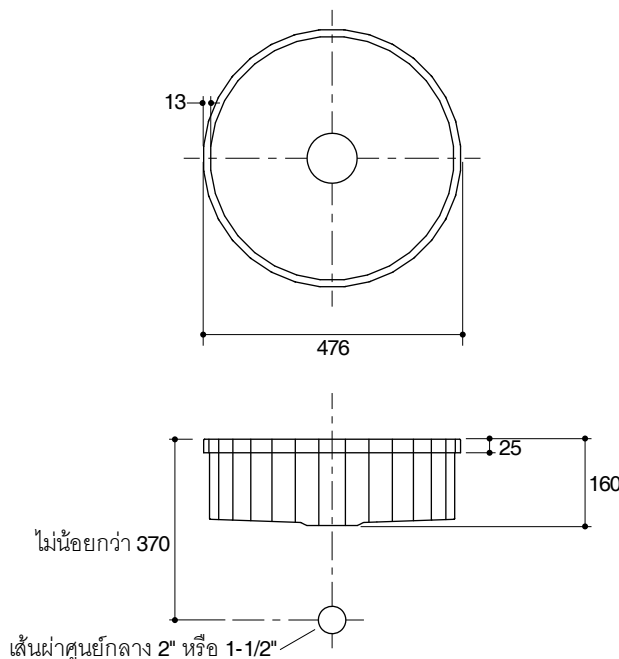

Codes/Standards Applicable

Specified model meets or exceeds the following:

- ANSI A112.19.3M/CSA B45.4

Installation Notes

Install this product according to the installation guide.

Technical Information

Fixture:	
Basin area	451 mm
Water depth	152 mm
Drain hole	38 or 51 mm (1-1/2" or 2")
*Approximate measurements for comparison only.	

Dimensions are approximate.

Unit: mm

Product Diagram

อ่างล้างจาน K-3674X

คุณลักษณะ

- ผลิตจากสแตนเลส สตีล เกรด 304
- แบบฝังบนเคาน์เตอร์
- พร้อมข้อต่อน้ำทิ้งแบบลงพื้น, ท่อน้ำล้นในตัว, สะดืออ่างแบบควิกไฟว์ และอุปกรณ์ติดตั้ง
- เทคโนโลยีโซเลนอยด์ ช่วยลดการเกิดเสียงจากงานขาม, ลดการเกาะตัวของหยดน้ำ และช่วยรักษาอุณหภูมิของน้ำ
- เส้นผ่าศูนย์กลาง 476 มม.

มาตรฐาน

- คุณสมบัติตามมาตรฐาน
- ANSI A112.19.3M/CSA B45.4

ข้อสังเกตสำหรับการติดตั้ง

ติดตั้งผลิตภัณฑ์โดยใช้คู่มือข้อแนะนำการติดตั้ง

ข้อมูลเฉพาะ

ผลิตภัณฑ์:	
พื้นที่อ่าง	451 มม.
ระยะน้ำลึก	152 มม.
ขนาดรูท่อน้ำทิ้ง	38 หรือ 51 มม. (1-1/2" หรือ 2")
*ระยะค่าโดยประมาณเพื่อเปรียบเทียบเท่านั้น	

ขนาดระยะแสดงค่าโดยประมาณ
หน่วย: มม.

ภาพแสดงผลิตภัณฑ์